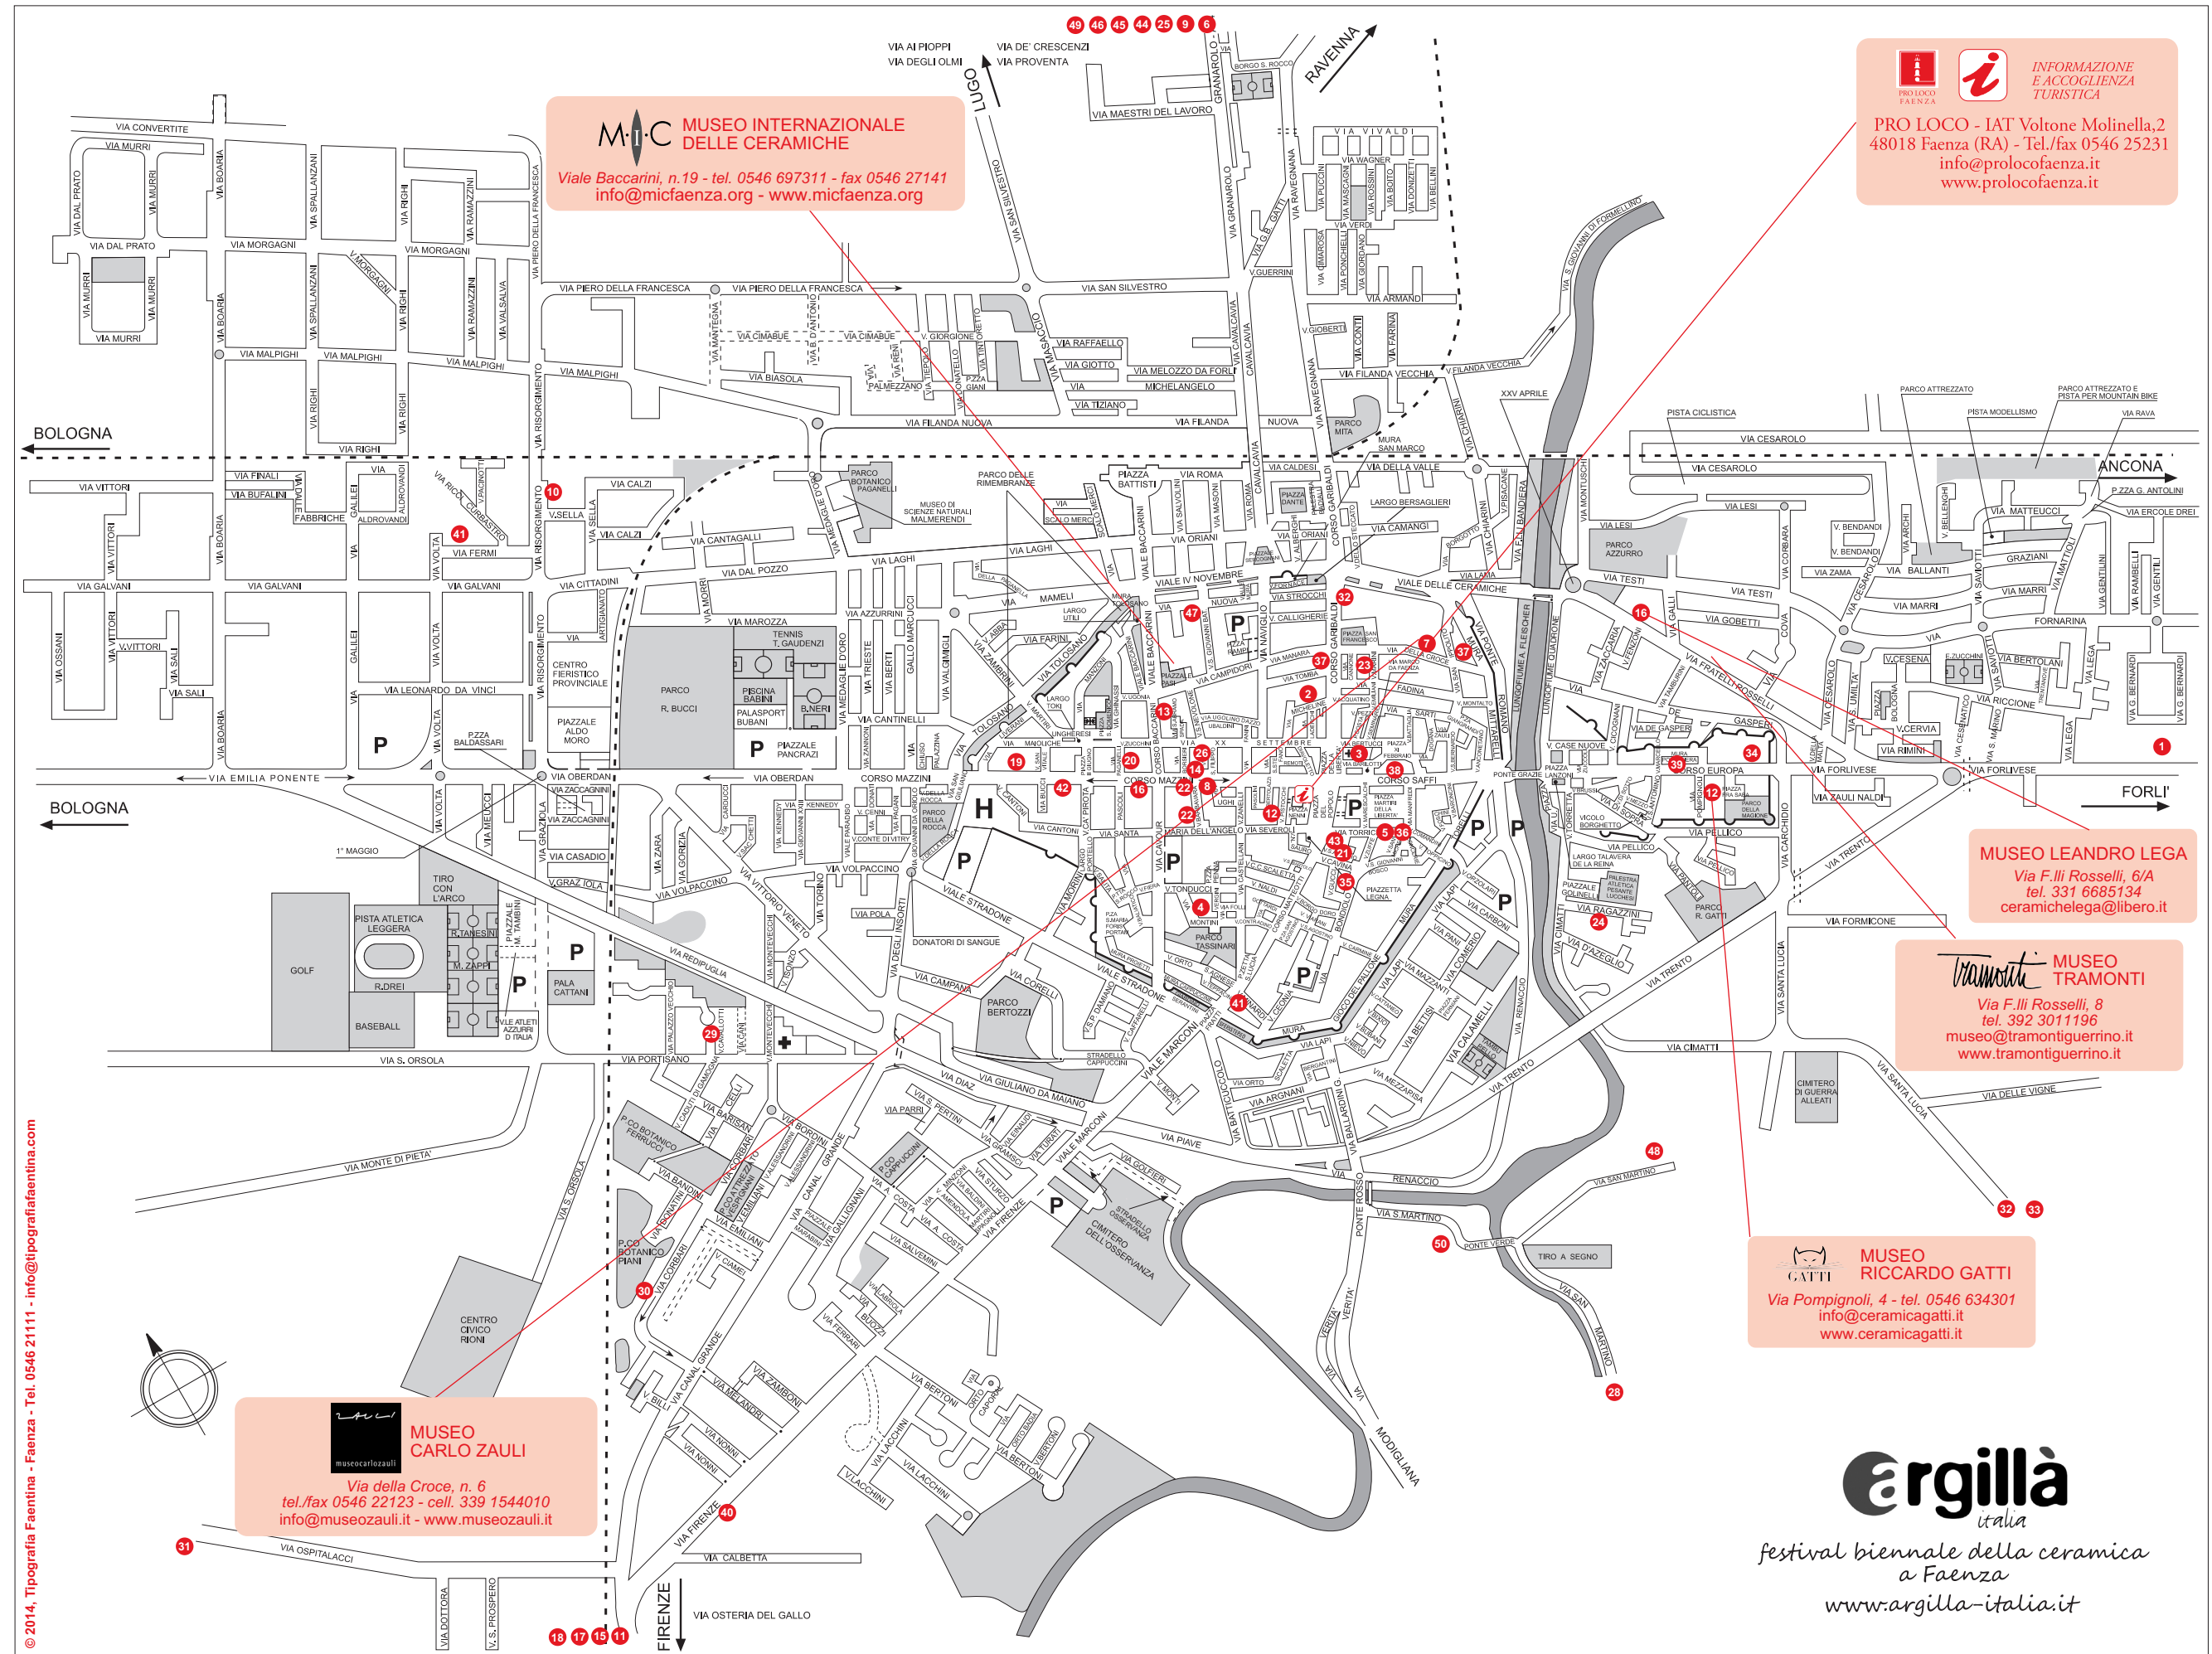

TORNIANTI

- **41 Vignoli** M
  Bottega Vignoli Ceramiche Artistiche
  Laboratorio: Via Fermi, 30
  Mostra: Corso Matteotti, 68 - Tel. 0546 621076
  info@ceramichevignoli.com
  www.ceramichevignoli.com
- **42 Vitali** M/T
  Ceramiche Vitali di Jacopo Vitali
  Corso Mazzini, 110/a - Tel. 0546 25791
  vitali@ceramichevitali.com
  www.ceramichevitali.com
- **43 Zoli** M
  ARS Studio Galleria Carlo Zoli
  Corso Matteotti, 4/8 (Palazzo Graziani)
  Tel. 347 5311505
  carlozoli59@gmail.com
  www.carlozoli.it

- **44 Ballabene** M
  Ennio Ballabene
  Via della Punta, 11
  Tel. 0546 46760 - 347 5149938
- **45 Garavini** M
  Ilirio & Mirko Garavini
  Via degli Olmi, 10
  Tel. 0546 662134
  mirko.garavini@fastwebnet.it
  www.ilirio-garavini.com

- **46 Garavini** M
  Pier Paolo Garavini
  Via degli Olmi, 16
  Tel. 0546 29837
  garavinipierpaolosas@legalmail.it
- **47 Geminiani** M
  Gino Geminiani
  Via Nuova, 13
  Tel. 335 5611621
  ginogeminiani50@gmail.com

RESTAURATORI

- **48 Castellari** M
  Valeria Castellari
  Via San Martino, 21
  Tel. 0546 32522 - 347 1017049
  valeriaccastellari@virgilio.it
- **49 Hilar** M
  Ana Cecilia Hilar
  Via Stecchetti, 51
  Tel. 338 1337872
  anahilar@gmail.com
- **50 Serra** M
  Simona Serra
  Via San Martino, 2
  Tel. 0546 26978 - 340 8032782
  simona-serra@libero.it

Faenza

Città delle Ceramiche

MIC MUSEO INTERNAZIONALE DELLE CERAMICHE
Viale Baccarini, n.19 - tel. 0546 697311 - fax 0546 27141
info@micfaenza.org - www.micfaenza.org

PRO LOCO - IAT Voltone Molinella, 2
48018 Faenza (RA) - Tel./fax 0546 25231
info@prolocofaenza.it
www.prolocofaenza.it

MUSEO LEANDRO LEGA
Via F.lli Rosselli, 6/A
tel. 331 6685134
ceramichelega@libero.it

MUSEO TRAMONTI
Via F.lli Rosselli, 8
tel. 392 3011196
museo@tramontiguerrino.it
www.tramontiguerrino.it

MUSEO RICCARDO GATTI
Via Pompiognoli, 4 - tel. 0546 634301
info@ceramicagatti.it
www.ceramicagatti.it

MUSEO CARLO ZAULI
Via della Croce, n. 6
tel./fax 0546 22123 - cell. 339 1544010
info@museozauli.it - www.museozauli.it

festival biennale della ceramica
a Faenza
www.argilla-italia.it